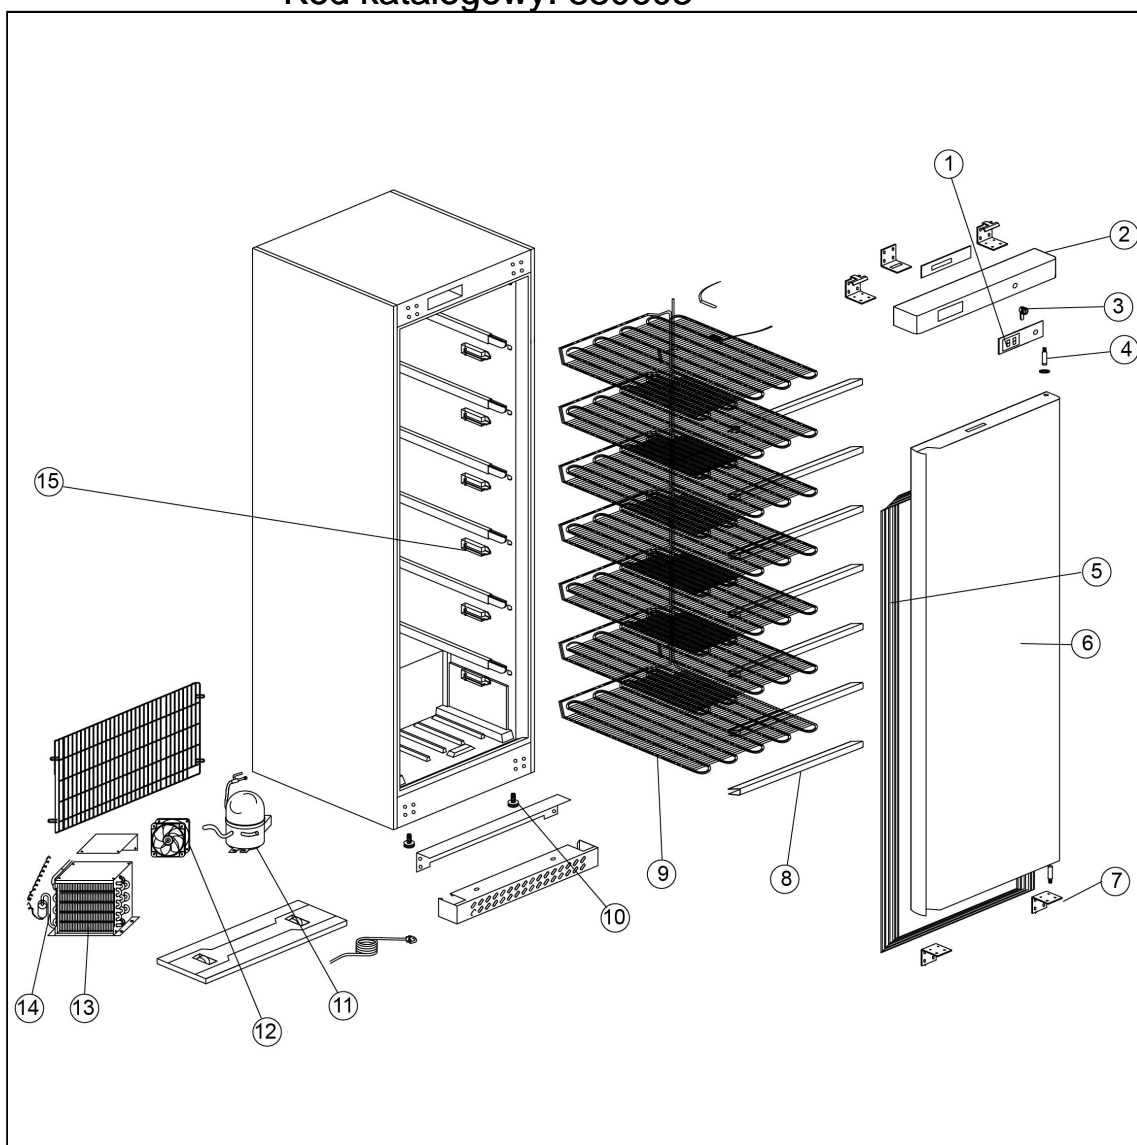

szafa mroźnicza 600 l, wewnątrz trzypiętrowa z ABS, stal nierdzewna

Kod katalogowy: 880603

Nr części (V nr rys.-nr części z rysunku)	Nazwa	Kod
V880603.3-01	Termostat	C008059
V880603.3-02	Panel przedni	
V880603.3-03	Zamek	C008773
V880603.3-04	O zawiasu	
V880603.3-05	Uszczelka	C007569
V880603.3-06	Drzwi	
V880603.3-07	Wspornik zawiasu	
V880603.3-08	Ostona parownika	
V880603.3-09	Parownik	
V880603.3-10	Nóżka	
V880603.3-11	Sprężarka	
V880603.3-12	Wentylator skraplacza	C001101
V880603.3-13	Skraplacz	
V880603.3-14	Filtr odwadniacz	
V880603.3-15	Mocowanie parownika	C006128