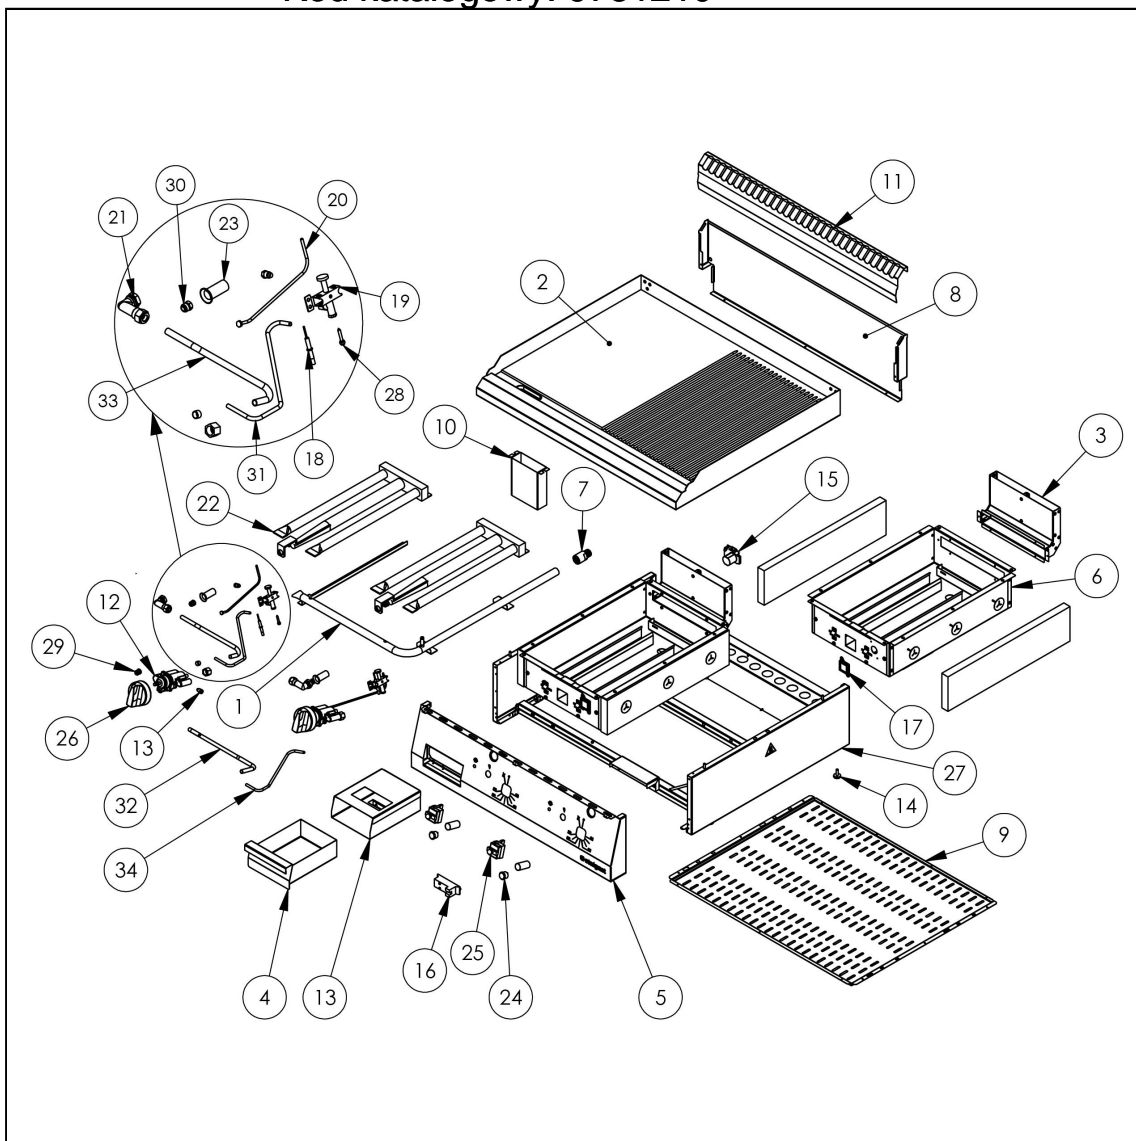

płyta grillowa gazowa, ryflowana, 13 kW, G20

Kod katalogowy: 9731210

Nr cz ci (V nr rys.-nr cz ci z rysunku)	Nazwa	Kod
V9731210-01	Kolektor grilla 800	
V9731210-02	Płyta grilowa ryflowana 800	
V9731210-03	Komin grilla gazowego	C011053
V9731210-04	Pojemnik na odpadki	
V9731210-05	Panel przedni PGG 800	
V9731210-06	Misa palnika	
V9731210-07	Redukcja	
V9731210-08	Podstawa kominka 800	
V9731210-09	Ośłona dolna 800	
V9731210-10	Odprowadzenie	
V9731210-11	Ośłona kominka	
V9731210-12	Zawór piekarnika gazowego	C009016
V9731210-13	Obudowa pojemnika	
V9731210-14	Stopka 20xM06x20 465584	C010548
V9731210-15	Skrzynka przył czeniowa KADO2/3	C010734
V9731210-16	Generator	
V9731210-17	Oczko	C010751
V9731210-18	Elektroda	C010731
V9731210-19	Pilot płomienia patelni	C010732
V9731210-20	Termopara 270	C010348
V9731210-21	Kolanko na rurke 10mm	C001244
V9731210-22	Palnik grilla	C011058
V9731210-23	Regulator powietrza	C001245
V9731210-24	Wł cznik	C010735
V9731210-25	Termostat bezpiecze stwa 360st.C	C010877
V9731210-26	Pokr tło Stalgast fi 70	C011161
V9731210-27	Korpus	
V9731210-28	Dysza palnika pilota	C010906
V9731210-29	Dysza palnika - główna	C010649
V9731210-30	Dysza by-pass	
V9731210-31	Rurka palnika pilota lewego fi6x1	
V9731210-32	Rurka palnika głównego prawego fi10x1	
V9731210-33	Rurka palnika głównego lewego fi10x1	
V9731210-34	Rurka palnika pilota prawego fi6x1	