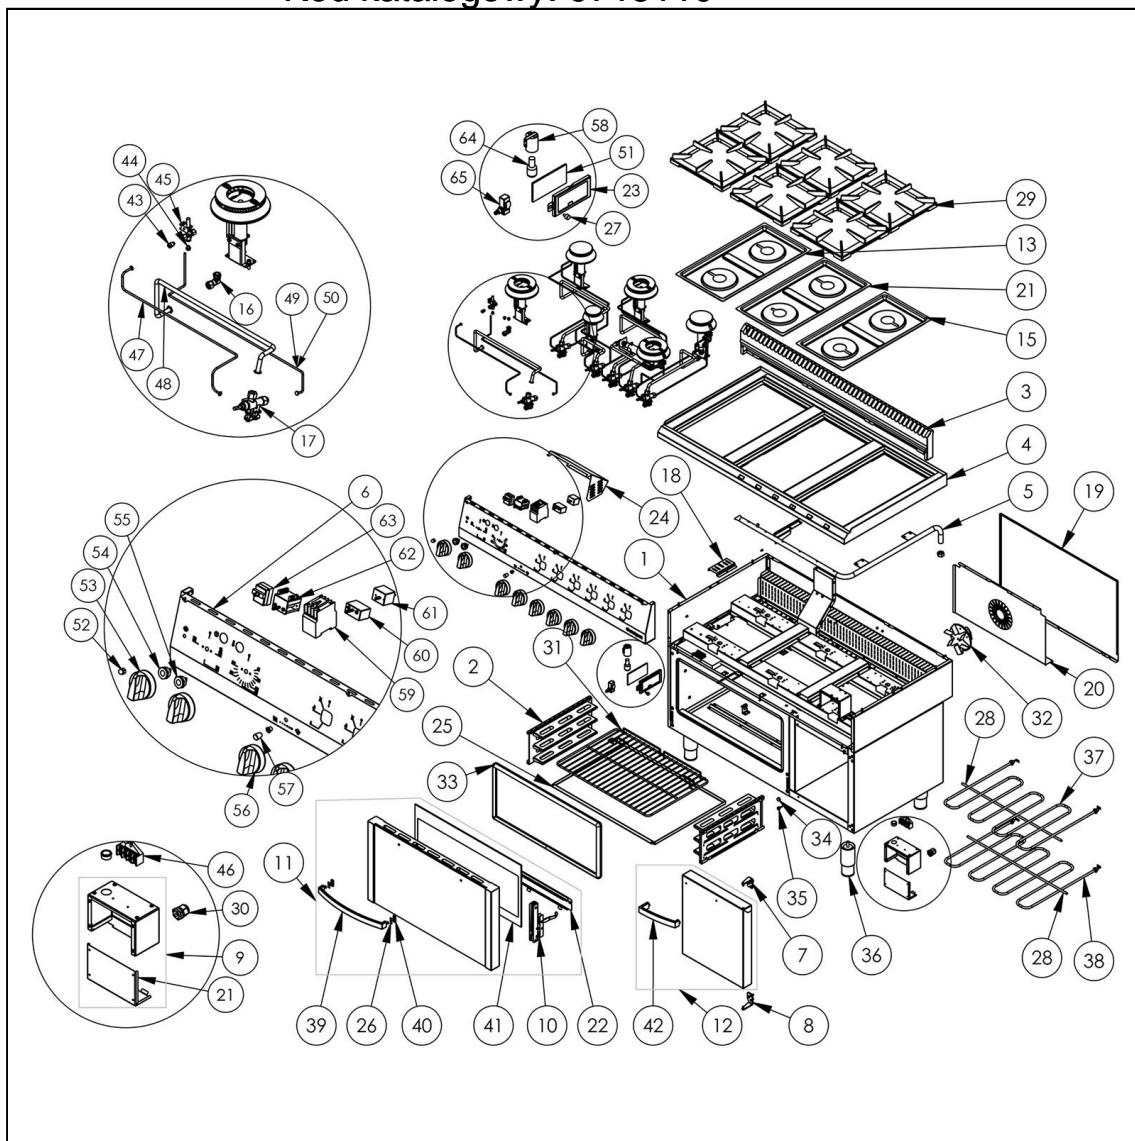

kuchnia gazowa z piekarnikiem elektrycznym,
4-palnikowa, P 20.5+7 kW, U G20

Kod katalogowy: 9715110

Nr części (V nr rys.-nr części z rysunku)	Nazwa	Kod
V9715110-01	Korpus	
V9715110-02	Prowadnica rusztu	
V9715110-03	Kominek	
V9715110-04	Błat	
V9715110-05	Kolektor gazowy	
V9715110-06	Panel	
V9715110-07	Nie dotyczy tego modelu produktu	
V9715110-08	Nie dotyczy tego modelu produktu	
V9715110-09	Puszka przył czeniowa	
V9715110-10	Zawias piekarnika	C008957
V9715110-11	Drzwi szklane	
V9715110-12	Nie dotyczy tego modelu produktu	
V9715110-13	Misa lewa	C011160
V9715110-14	Nie dotyczy tego modelu produktu	
V9715110-15	Misa prawa	C010501
V9715110-16	Podstawa dyszy	C009080
V9715110-17	Zawór	C008801
V9715110-18	Ośłona o wietlenia	
V9715110-19	Sciana tylna szafki	
V9715110-20	Ośłona wentylatora	
V9715110-21	Pokrywa puszeki	
V9715110-22	Uchwyt szyby	
V9715110-23	Ramka szybki	
V9715110-24	Ośłona sterowania	
V9715110-25	Płyta piekarnika	
V9715110-26	Podkładka r czki	
V9715110-27	ruba radełkowana	
V9715110-28	Podparcie grzałki	
V9715110-29	Ruszt 300x335	C009045
V9715110-30	Dławica	C007438
V9715110-31	Ruszt piekarnika	C009658
V9715110-32	Wiatrak silnika	C007084
V9715110-33	Uszczelka drzwi piekarnika	
V9715110-34	Magnes	C007297
V9715110-35	Nie dotyczy tego modelu produktu	
V9715110-36	Stopka okr gła	C007292
V9715110-37	Grzałka górna	
V9715110-38	Grzałka dolna	
V9715110-39	R czka drzwi	C010174
V9715110-40	Podkładka r czki	
V9715110-41	Szyba wewn trzna	
V9715110-42	Nie dotyczy tego modelu produktu	
V9715110-43	Nakretka z piernieniem M10x1	C010733
V9715110-44	Dysza palnika pilota	C010906
V9715110-45	Palnik pilota	C008078
V9715110-46	Kostka przył czeniowa	C009005
V9715110-47	Rura miedziana fi6	
V9715110-48	Rura miedziana fi10	
V9715110-49	Termopara 600	C008081
V9715110-50	Termopara 800	C009004
V9715110-51	Szybka aroodporna o wietlenia	
V9715110-52	Nakr tka kołpakowa M8x1	C001255
V9715110-53	Pokr tło elektryczne	C011147
V9715110-54	Lampka zielona	
V9715110-55	Lampka pomara czowa	C011146
V9715110-56	Pokr tło gazowe	C011161
V9715110-57	Uchwyt M5	
V9715110-58	Oprawka ceramiczna	C008153
V9715110-59	Stycznik	C008954