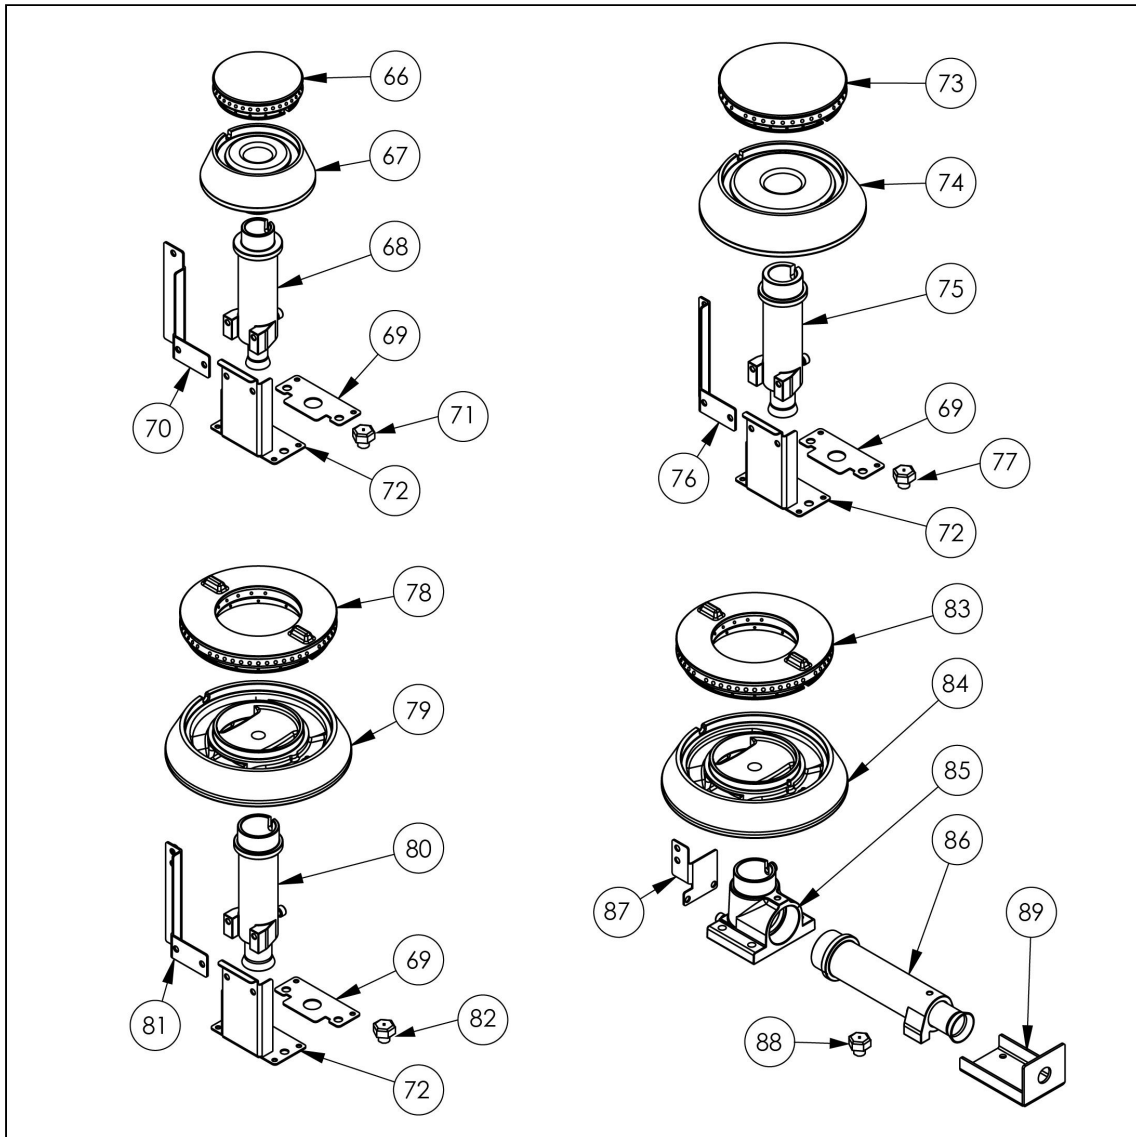

kuchnia gazowa z piekarnikiem elektrycznym,
4-palnikowa, P 20.5+7 kW, U G20

Kod katalogowy: 9715110

Nr części (V nr rys.-nr części z rysunku)	Nazwa	Kod
V9715110-01	Korpus	
V9715110-02	Prowadnica rusztu	
V9715110-03	Kominek	
V9715110-04	Błat	
V9715110-05	Kolektor gazowy	
V9715110-06	Panel	
V9715110-07	Nie dotyczy tego modelu produktu	
V9715110-08	Nie dotyczy tego modelu produktu	
V9715110-09	Puszka przył czeniowa	
V9715110-10	Zawias piekarnika	C008957
V9715110-11	Drzwi szklane	
V9715110-12	Nie dotyczy tego modelu produktu	
V9715110-13	Misa lewa	C011160
V9715110-14	Nie dotyczy tego modelu produktu	
V9715110-15	Misa prawa	C010501
V9715110-16	Podstawa dyszy	C009080
V9715110-17	Zawór	C008801
V9715110-18	Ośłona o wietlenia	
V9715110-19	Sciana tylna szafki	
V9715110-20	Ośłona wentylatora	
V9715110-21	Pokrywa puszeki	
V9715110-22	Uchwyt szyby	
V9715110-23	Ramka szybki	
V9715110-24	Ośłona sterowania	
V9715110-25	Płyta piekarnika	
V9715110-26	Podkładka r czki	
V9715110-27	ruba radełkowana	
V9715110-28	Podparcie grzałki	
V9715110-29	Ruszt 300x335	C009045
V9715110-30	Dławica	C007438
V9715110-31	Ruszt piekarnika	C009658
V9715110-32	Wiatrak silnika	C007084
V9715110-33	Uszczelka drzwi piekarnika	
V9715110-34	Magnes	C007297
V9715110-35	Nie dotyczy tego modelu produktu	
V9715110-36	Stopka okr gła	C007292
V9715110-37	Grzałka górna	
V9715110-38	Grzałka dolna	
V9715110-39	R czka drzwi	C010174
V9715110-40	Podkładka r czki	
V9715110-41	Szyba wewn trzna	
V9715110-42	Nie dotyczy tego modelu produktu	
V9715110-43	Nakretka z piernieniem M10x1	C010733
V9715110-44	Dysza palnika pilota	C010906
V9715110-45	Palnik pilota	C008078
V9715110-46	Kostka przył czeniowa	C009005
V9715110-47	Rura miedziana fi6	
V9715110-48	Rura miedziana fi10	
V9715110-49	Termopara 600	C008081
V9715110-50	Termopara 800	C009004
V9715110-51	Szybka aroodporna o wietlenia	
V9715110-52	Nakr tka kołpakowa M8x1	C001255
V9715110-53	Pokr tło elektryczne	C011147
V9715110-54	Lampka zielona	
V9715110-55	Lampka pomara czowa	C011146
V9715110-56	Pokr tło gazowe	C011161
V9715110-57	Uchwyt M5	
V9715110-58	Oprawka ceramiczna	C008153
V9715110-59	Stycznik	C008954