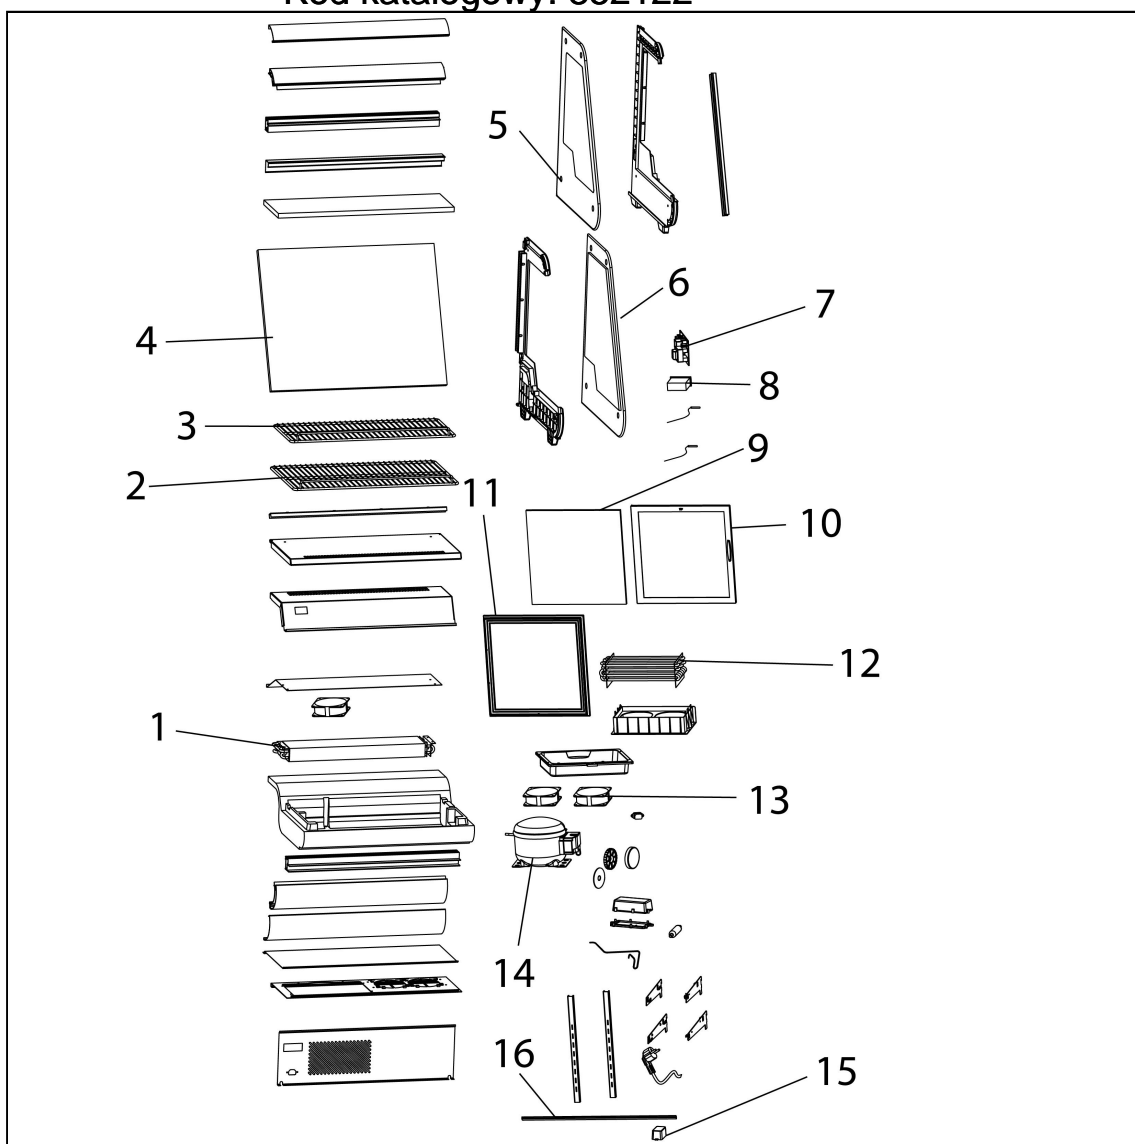

witryna ekspozycyjna, V 130 I

Kod katalogowy: 852122

Nr części (V nr rys.-nr części z rysunku)	Nazwa	Kod
V852122-01	Parownik	
V852122-02	Półka duża	
V852122-03	Półka mała	
V852122-04	Szyba przednia	
V852122-05	Szyba lewa	
V852122-06	Szyba prawa	
V852122-07	Płyta główna	
V852122-08	Termostat	
V852122-09	Szyba drzwi	
V852122-10	Rama drzwi wewnętrznych	
V852122-11	Rama drzwi zewnętrznych	
V852122-12	Skraplacz	
V852122-13	Wentylator	
V852122-14	Sprężarka	
V852122-15	Transformator	
V852122-16	Oświetlenie	