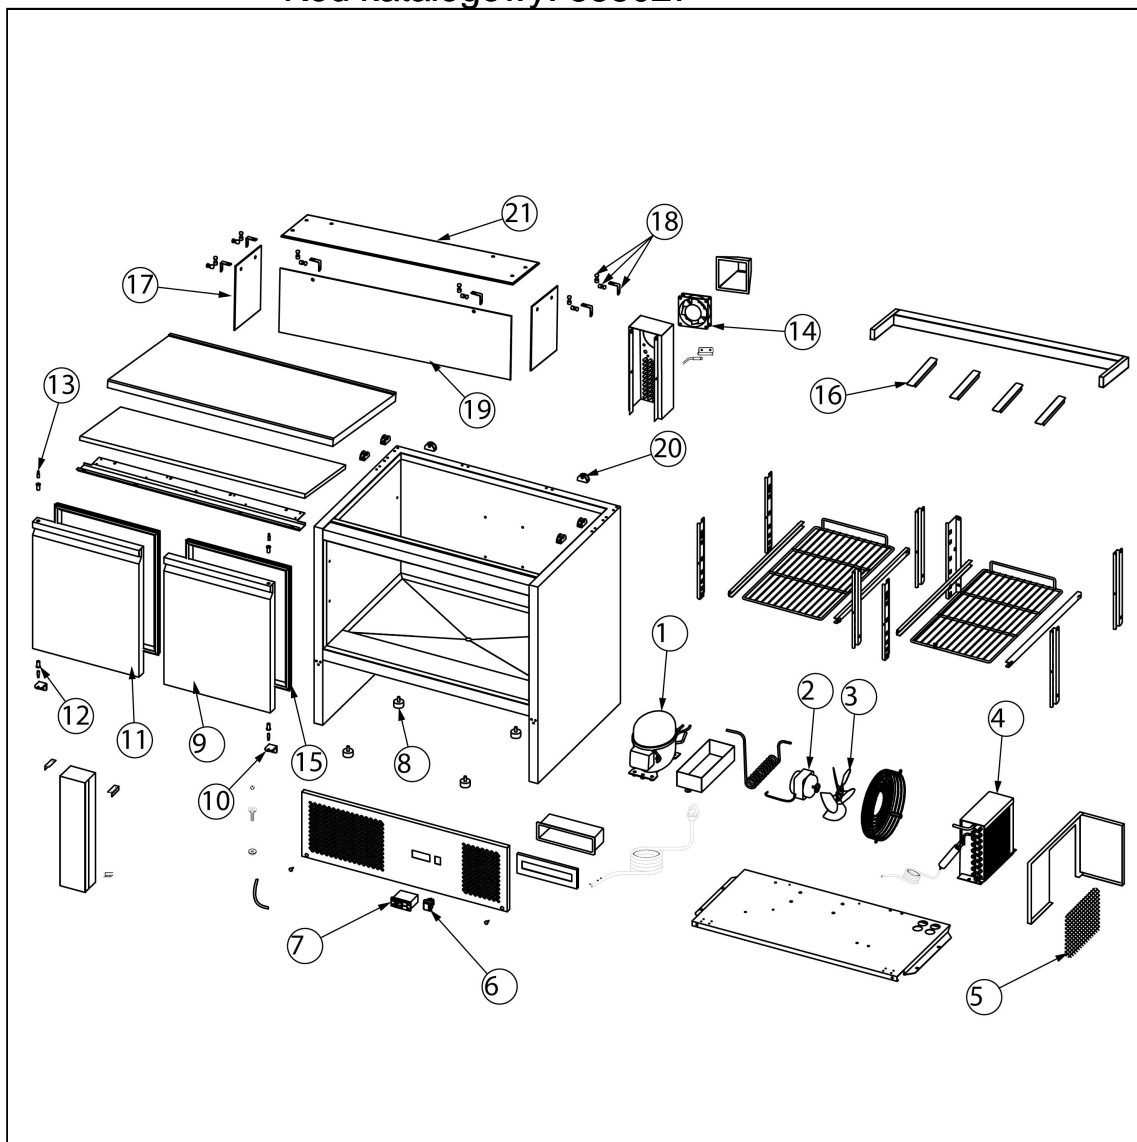

stół chłodniczy 2 drzwiowy do pizzy z nadstawką szklaną, V 240 l

Kod katalogowy: 833027

Nr cz ci (V nr rys.-nr cz ci z rysunku)	Nazwa	Kod
V833027V02-01	Spr arka	
V833027V02-02	Wentylator skraplacza	
V833027V02-03	migło wentylatora	
V833027V02-04	Skraplacz	
V833027V02-05	Filtr	
V833027V02-06	Wł cznik	
V833027V02-07	Sterownik	
V833027V02-08	Nó ka	
V833027V02-09	Drzwi prawe	
V833027V02-10	Zawias	
V833027V02-11	Drzwi lewe	
V833027V02-12	Tuleja zawiasu	
V833027V02-13	O zawiasu	
V833027V02-14	Wentylator	
V833027V02-15	Uszczelka	
V833027V02-16	Listwa wspornikowa	
V833027V02-17	Szyba boczna	
V833027V02-18	Ł cznik szyby	
V833027V02-19	Szyba przednia	
V833027V02-20	Mocowanie szyby	
V833027V02-21	Szyba górna	