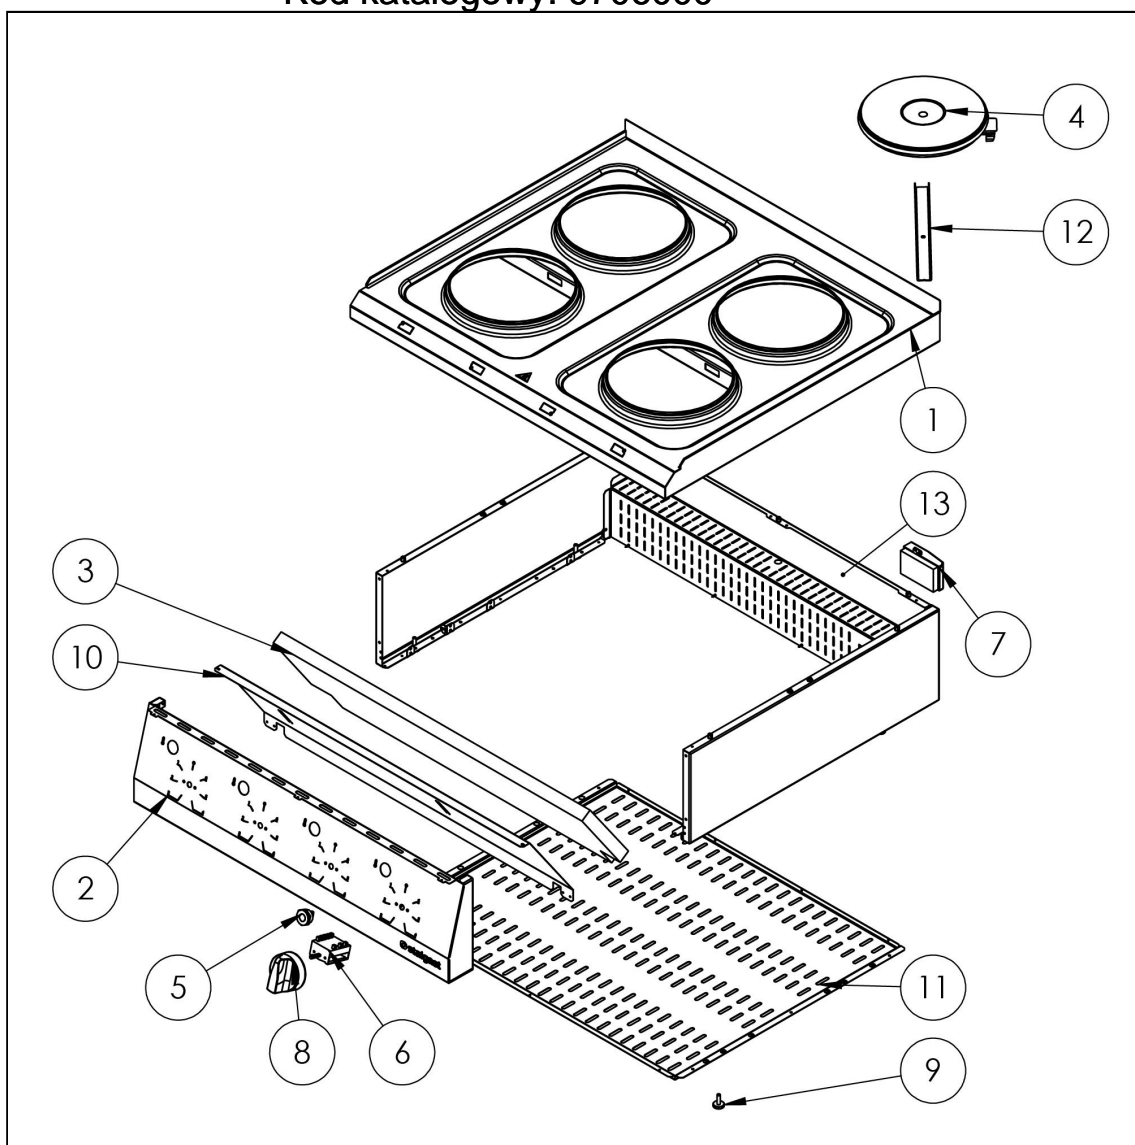

kuchnia nastawna elektryczna 4 polowa 800x700 10,4 kW

Kod katalogowy: 9706000

Nr części (V nr rys.-nr części z rysunku)	Nazwa	Kod
V9706000.2-01	Blat	C011148
V9706000.2-02	Panel przedni	C011149
V9706000.2-03	Mata izolacyjna 785x220x25	C010954
V9706000.2-04	Płyta grzejna 2600W	C008154
V9706000.2-05	Lampka pomarańczowa LED	C011146
V9706000.2-06	Przełącznik 6-stopniowy	C008155
V9706000.2-07	Skrzynka zaciskowa	C009003
V9706000.2-08	Pokrętło Stalgast fi 70	C011147
V9706000.2-09	Stopka	C010548
V9706000.2-10	Ośłona przełączników 800	
V9706000.2-11	Ośłona dolna 800	
V9706000.2-12	Uchwyt płyty grzewczej	
V9706000.2-13	Korpus	