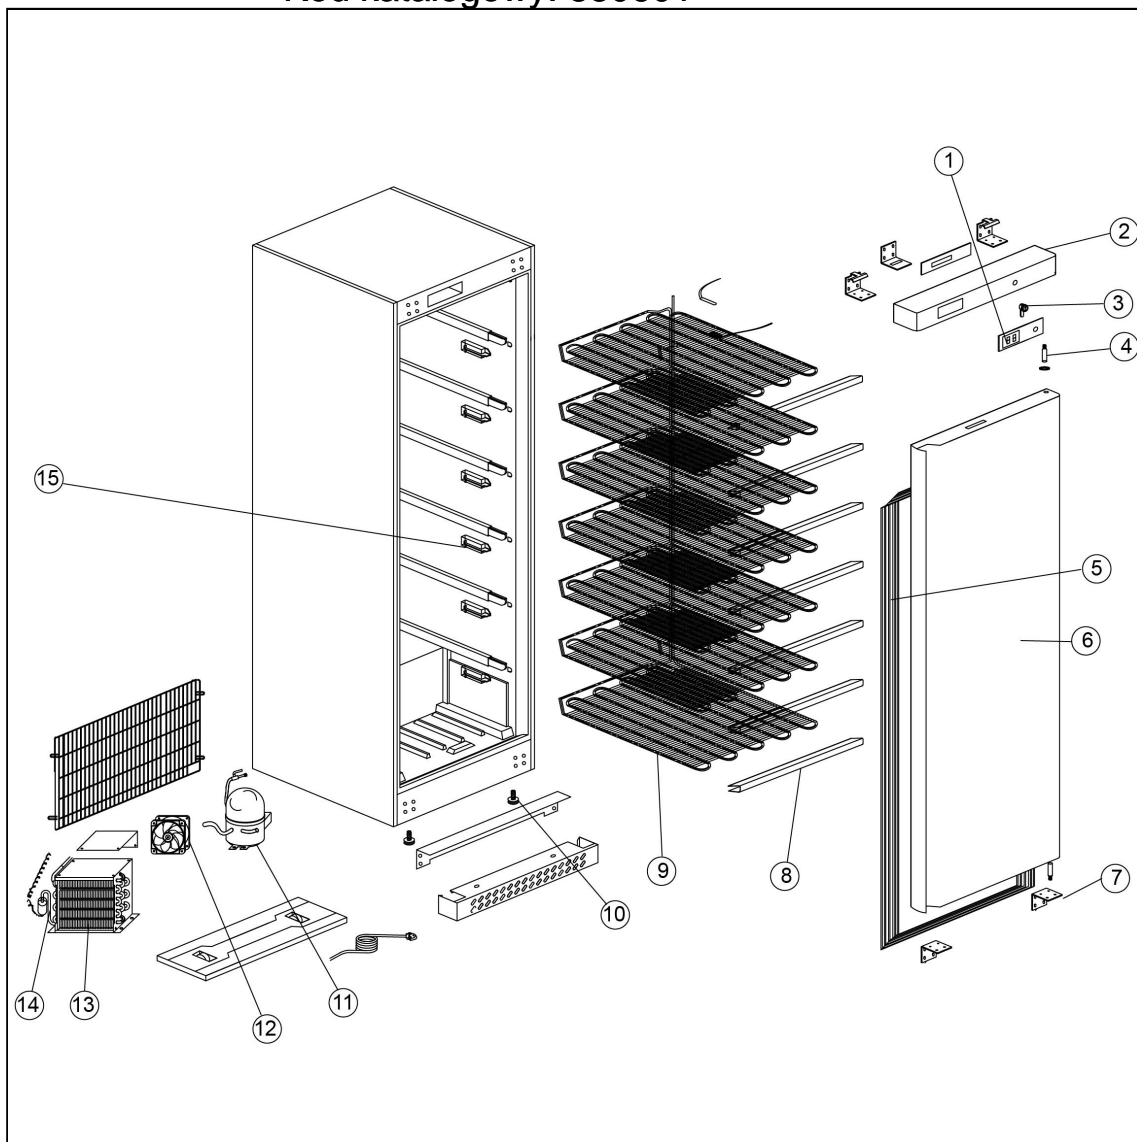

szafa mro nicza 600 l biała lakierowana

Kod katalogowy: 880601

Nr części (V nr rys.-nr części z rysunku)	Nazwa	Kod
V880601.2-01	Termostat	C008059
V880601.2-02	Panel przedni	
V880601.2-03	Zamek	C008773
V880601.2-04	O zawiasu	
V880601.2-05	Uszczelka	C007569
V880601.2-06	Drzwi	
V880601.2-07	Wspornik zawiasu	
V880601.2-08	Ostona parownika	
V880601.2-09	Parownik	
V880601.2-10	Nóżka	
V880601.2-11	Sprężarka	
V880601.2-12	Wentylator skraplacza	C001101
V880601.2-13	Skraplacz	
V880601.2-14	Filtr odwadniacz	
V880601.2-15	Mocowanie parownika	C006128