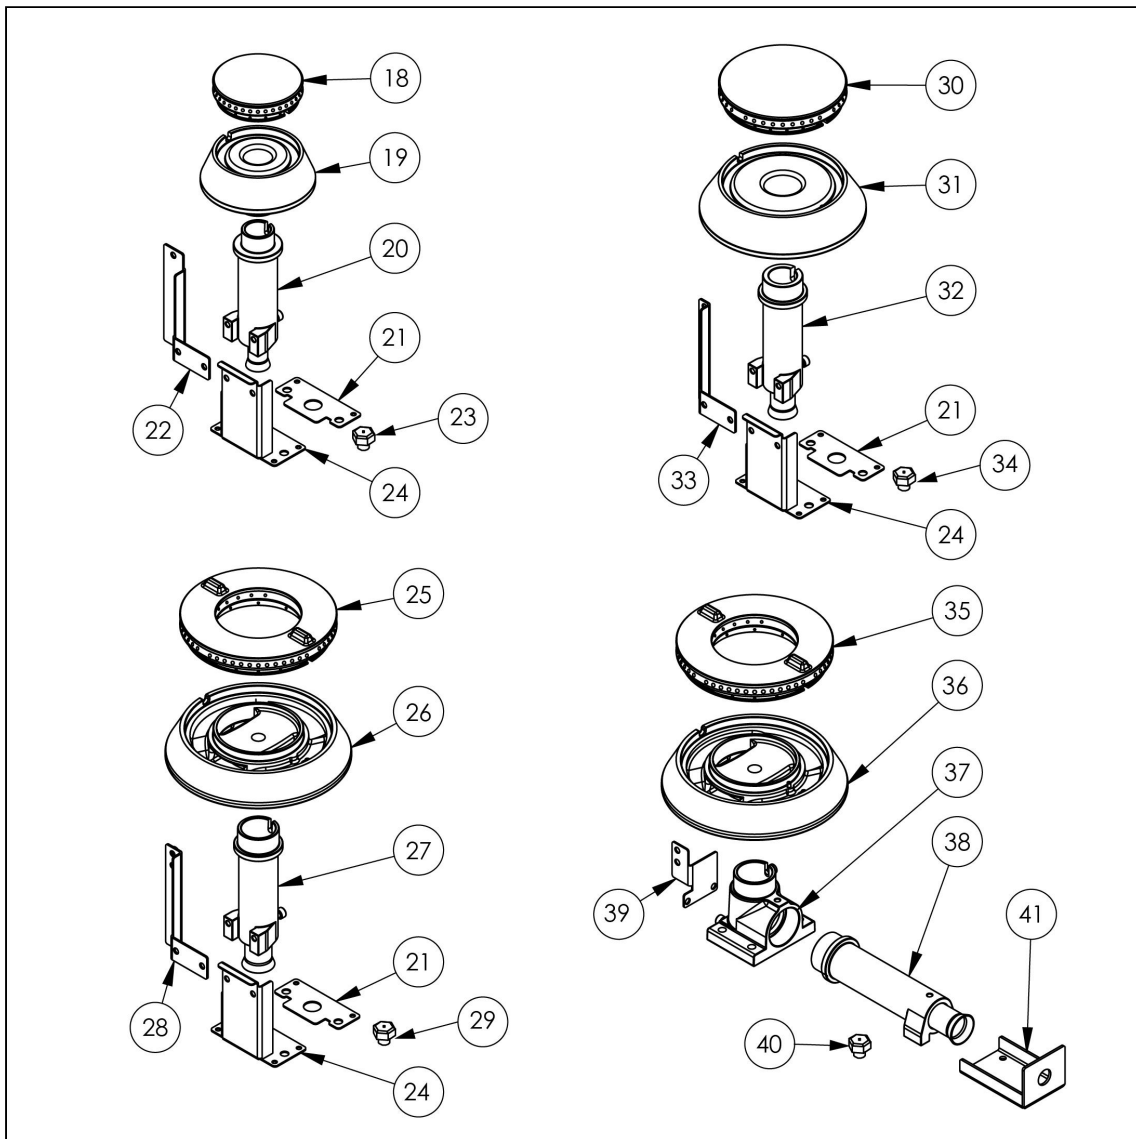

kuchnia gazowa, 6-palnikowa, 900 mm, 36.5 kW, G20

Kod katalogowy: 999621

Nr cz ci (V nr rys.-nr cz ci z rysunku)	Nazwa	Kod
V999621V03-01	Korpus	
V999621V03-02	Termopara 600	C008081
V999621V03-03	Ruszt 300x335	C010247
V999621V03-04	Rura miedziana fi6	
V999621V03-05	Rura miedziana fi10	
V999621V03-06	Termopara 800	C009004
V999621V03-07	Stopka 40x40	C001991
V999621V03-08	Misa lewa	C010248
V999621V03-09	Misa rodkowa	C011018
V999621V03-10	Misa prawa	C011019
V999621V03-11	Zawór	C008801
V999621V03-12	Kolektor	
V999621V03-13	Kolano	C009080
V999621V03-14	Pokr tło	C011161
V999621V03-15	Nakr tka	C010733
V999621V03-16	Palnik pilota	C008078
V999621V03-17	Dysza pilota	C010906
V999621V03-18	Korona palnika 3.5kW	C009051
V999621V03-19	Korpus palnika 3.5kW	C009052
V999621V03-20	In ektor 3.5kW	
V999621V03-21	Wzmocnienie wspornika palnika pionowego	
V999621V03-22	Wspornik pilota 3.5	
V999621V03-23	Dysza palnika 3,5 kw	C006616
V999621V03-24	Wspornik podstawy dyszy	C009079
V999621V03-25	Korona palnika 5kW	C009053
V999621V03-26	Korpus palnika 5kW	C009054
V999621V03-27	In ektor 5kW	C010161
V999621V03-28	Wspornik pilota 5	
V999621V03-29	Dysza palnika 5 kw	C006358
V999621V03-30	Korona palnika 7kW	C009040
V999621V03-31	Korpus palnika 7kW	C009027
V999621V03-32	In ektor 7kW	C009168
V999621V03-33	Wspornik pilota 7	
V999621V03-34	Dysza palnika 7 kw	C007720
V999621V03-35	Korona palnika 9kW	C009991
V999621V03-36	Korpus palnika 9kW	C009992
V999621V03-37	Kolano palnika 9kW	C009059
V999621V03-38	In ektor 9kW	
V999621V03-39	Wspornik pilota 9kW	
V999621V03-40	Dysza palnika 9 kw	C007721
V999621V03-41	Wspornik podstawy dyszy 9	