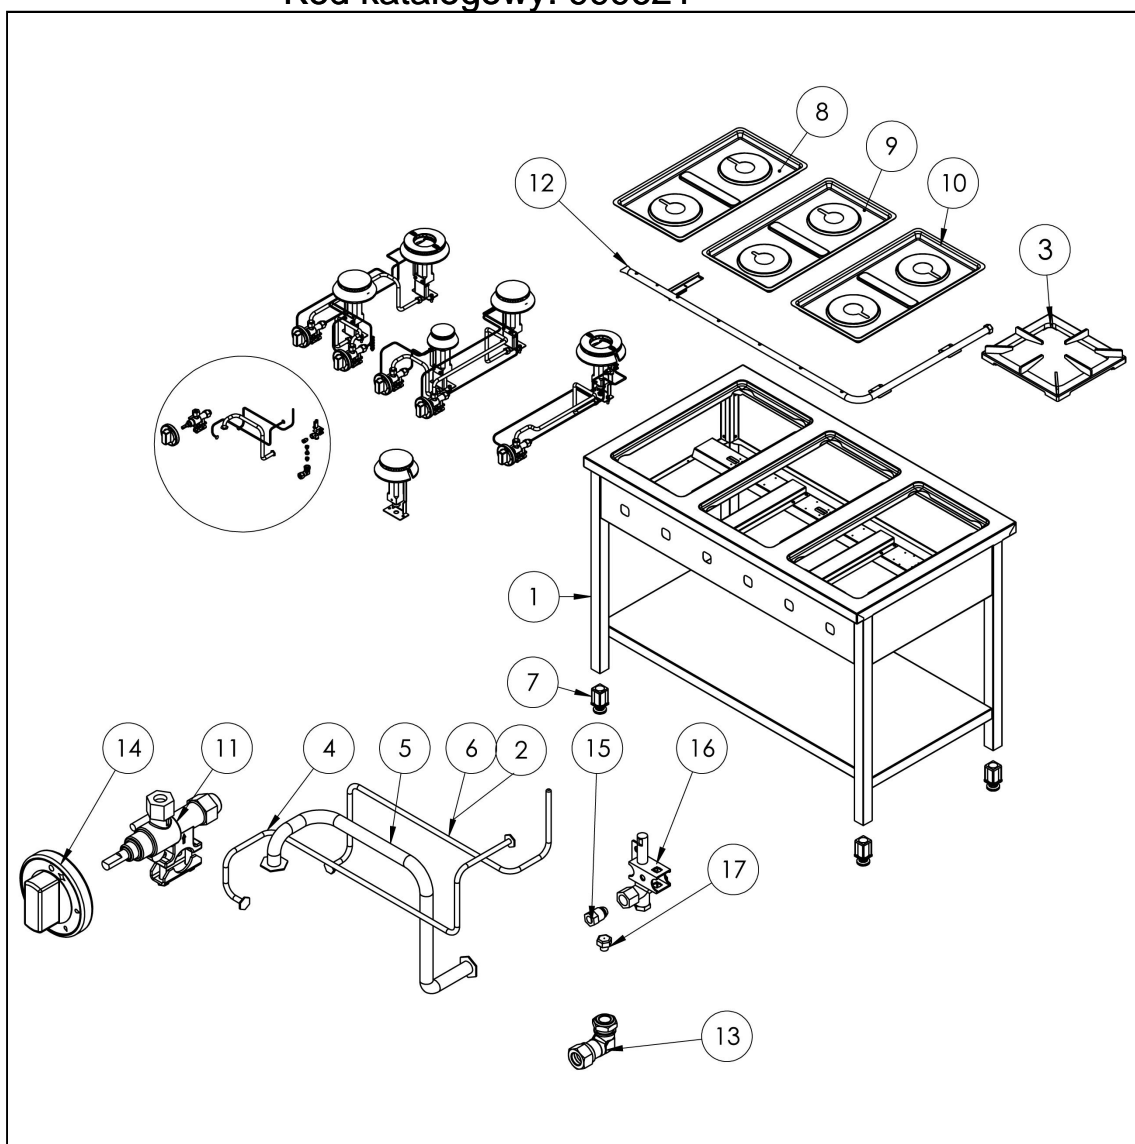

kuchnia gazowa, 6-palnikowa, 900 mm, 36.5 kW, G20

Kod katalogowy: 999621

Nr cz ci (V nr rys.-nr cz ci z rysunku)	Nazwa	Kod
V999621V03-01	Korpus	
V999621V03-02	Termopara 600	C008081
V999621V03-03	Ruszt 300x335	C010247
V999621V03-04	Rura miedziana fi6	
V999621V03-05	Rura miedziana fi10	
V999621V03-06	Termopara 800	C009004
V999621V03-07	Stopka 40x40	C001991
V999621V03-08	Misa lewa	C010248
V999621V03-09	Misa rodkowa	C011018
V999621V03-10	Misa prawa	C011019
V999621V03-11	Zawór	C008801
V999621V03-12	Kolektor	
V999621V03-13	Kolano	C009080
V999621V03-14	Pokr tło	C011161
V999621V03-15	Nakr tka	C010733
V999621V03-16	Palnik pilota	C008078
V999621V03-17	Dysza pilota	C010906
V999621V03-18	Korona palnika 3.5kW	C009051
V999621V03-19	Korpus palnika 3.5kW	C009052
V999621V03-20	In ektor 3.5kW	
V999621V03-21	Wzmocnienie wspornika palnika pionowego	
V999621V03-22	Wspornik pilota 3.5	
V999621V03-23	Dysza palnika 3,5 kw	C006616
V999621V03-24	Wspornik podstawy dyszy	C009079
V999621V03-25	Korona palnika 5kW	C009053
V999621V03-26	Korpus palnika 5kW	C009054
V999621V03-27	In ektor 5kW	C010161
V999621V03-28	Wspornik pilota 5	
V999621V03-29	Dysza palnika 5 kw	C006358
V999621V03-30	Korona palnika 7kW	C009040
V999621V03-31	Korpus palnika 7kW	C009027
V999621V03-32	In ektor 7kW	C009168
V999621V03-33	Wspornik pilota 7	
V999621V03-34	Dysza palnika 7 kw	C007720
V999621V03-35	Korona palnika 9kW	C009991
V999621V03-36	Korpus palnika 9kW	C009992
V999621V03-37	Kolano palnika 9kW	C009059
V999621V03-38	In ektor 9kW	
V999621V03-39	Wspornik pilota 9kW	
V999621V03-40	Dysza palnika 9 kw	C007721
V999621V03-41	Wspornik podstawy dyszy 9	