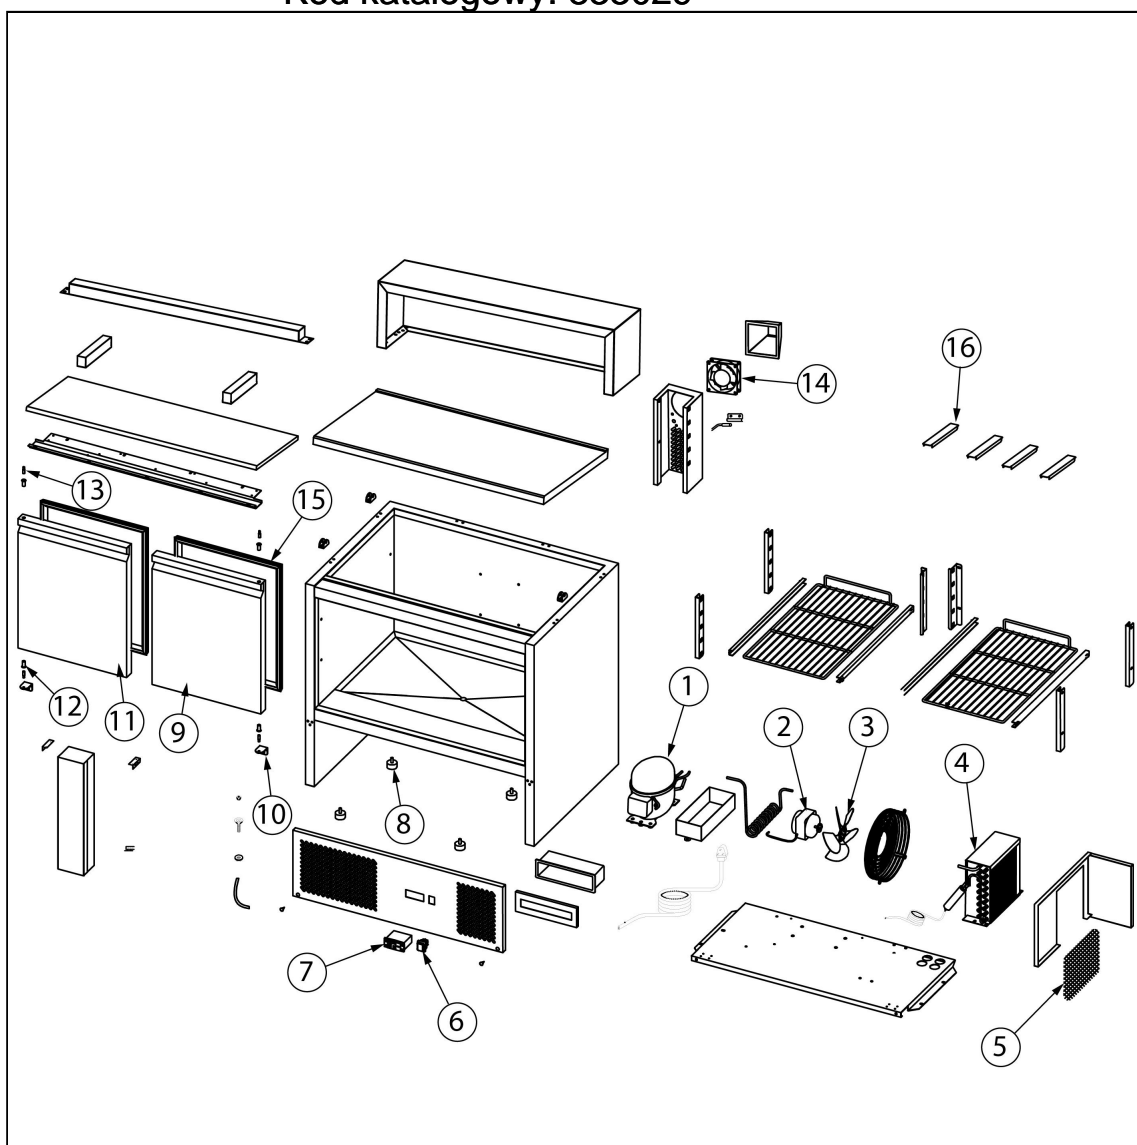

stół chłodniczy 2 drzwiowy do pizzy, V 240 I

Kod katalogowy: 833029

Nr części (V nr rys.-nr części z rysunku)	Nazwa	Kod
V833029V02-01	Sprężarka	
V833029V02-02	Wentylator skraplacza	
V833029V02-03	migłko wentylatora	
V833029V02-04	Skraplacz	
V833029V02-05	Filtr	
V833029V02-06	Włącznik	
V833029V02-07	Sterownik	
V833029V02-08	Nóżka	
V833029V02-09	Drzwi prawe	
V833029V02-10	Zawias	
V833029V02-11	Drzwi lewe	
V833029V02-12	Tuleja zawiasu	
V833029V02-13	O zawiasu	
V833029V02-14	Wentylator	
V833029V02-15	Uszczelka	
V833029V02-16	Listwa wspornikowa	